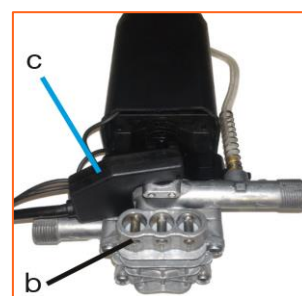

Pompe et culasse en aluminium avec 3 pistons axiaux en acier.