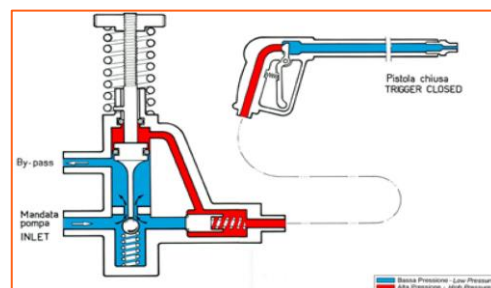

Dispositif "Easy start" qui permet un démarrage constant du nettoyeur y compris en présence de chute de tension.

Système "Total stop", qui coupe le moteur lorsque la lance de lavage se ferme, ce qui permet de faire des économies d'eau.