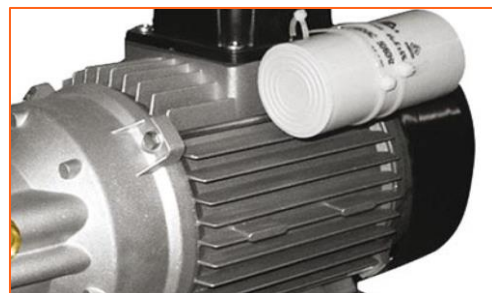

INFORMATION PRODUIT

Date	22/04/2021
Numéro version	V0
Référence	68509150
Désignation	PW 140 C

PW 140 C

Moteur électrique monophasé de 2100 W avec protection thermique pour sauvegarder le moteur en cas de surcharge électrique et de surchauffe.

Pompe et culasse en aluminium avec 3 pistons axiaux en acier.

Dispositif "Easy start" qui permet un démarrage constant du nettoyeur y compris en présence de chute de tension.

Système "Total stop", qui coupe le moteur lorsque la lance de lavage se ferme, ce qui permet de faire des économies d'eau.

Réservoir de détergent intégré et facilement amovible. Contenance 0,7 litres.