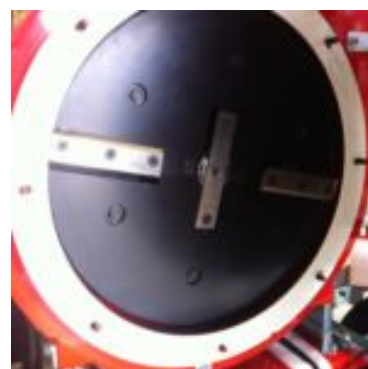

FICHE PRODUIT

BROYEUR CARAVAGGI BIO 235 PTO

Réf. BIO 235 PTO

TRAITEMENT DU BOIS | BROYEURS DE VÉGÉTAUX

BROYEUR CARAVAGGI BIO 235 PTO

Réf : BIO 235 PTO

Caractéristiques

- Rotor mixte
- Large trémie d'alimentation à une seule entrée avec ameneur hydraulique à vitesse réglable
- Production de 8 à 9 m³/h
- Trémie montée sur charnière et repliable
- Ø max admissible : 13cm
- 3 lame et 24 marteaux
- Goulotte orientable avec casquette inclinable
- Attelage 3-points
- PDF 540 trs/min