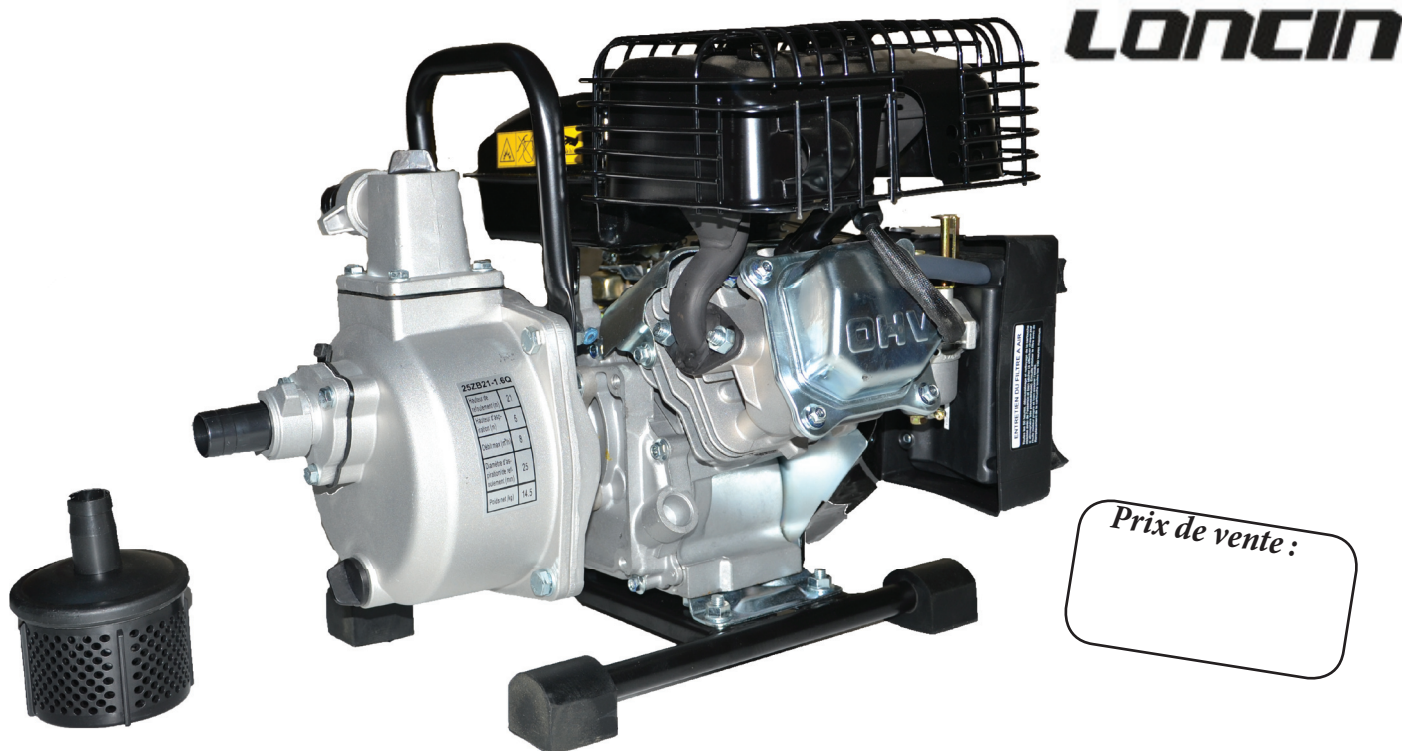

# FP 25 LC - 4 Temps

## Pompe d'arrosage Eaux Claires

- ▶ Equipée d'une crépine , de 2 raccords avec joints, et de 2 colliers de serrage
- ▶ Disponible en Essence moteur Koshin
- ▶ Pour eaux Claires
- ▶ Possibilité en option d'un Kit tuyau diamètre 25 et d'un Kit Incendie

### Pompe d'Arrosage FP 25 LC - 4 Temps

Débit m <sup>3</sup> /h	8,0
HMT m	21
Profondeur d'aspiration m	8
Diamètre raccords	25 mm (1")
Moteur	Loncin 154 F
Cylindrée cm <sup>3</sup>	87
Puissance Ch	2,1
Capacité réservoir l	1,6
Autonomie	2,6 H
Niveau sonore dB(A)	100
Poids net Kg	14,5
Dimensions mm	380 x 300 x 370